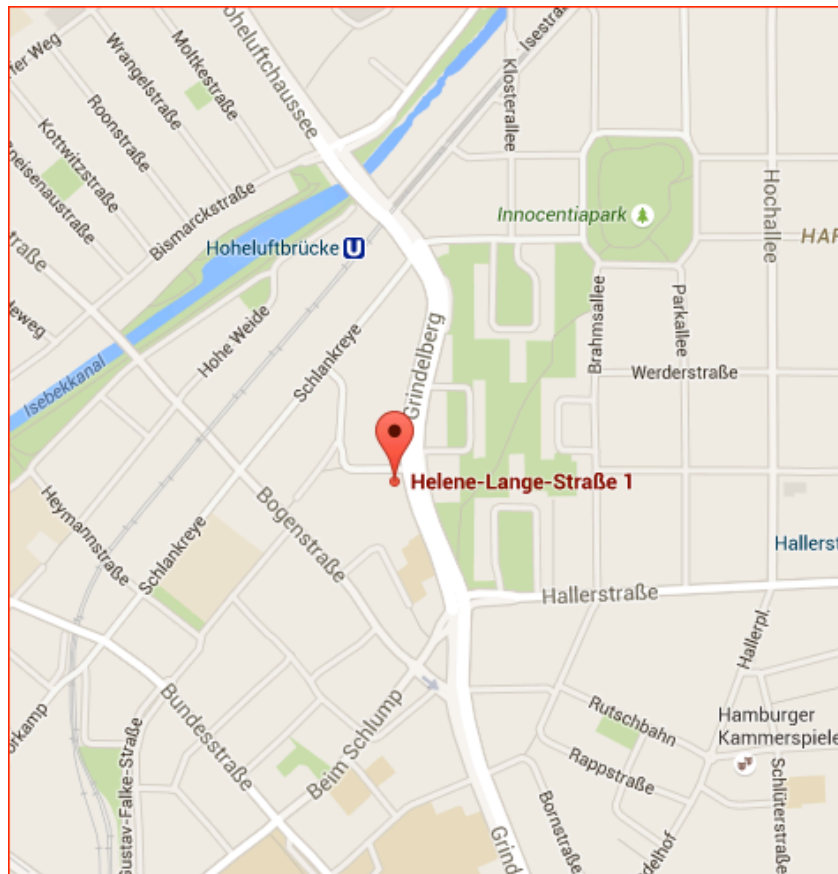

Britta Berberich
bp Coaching+Mediation
Mobil 0171/4830446

ab September 2015 in neuen Räumen:

Helene-Lange-Straße 1, 20144 Hamburg

Bus Stationen Nähe Helene-Lange-Straße 1:

- Grindelhof
- Bezirksamt Eimsbüttel

Bitte klingeln bei ‚Anja Wickersheim‘. Sie finden mich dann im 3. Stock.

Ich freue mich auf Sie!

Britta Berberich